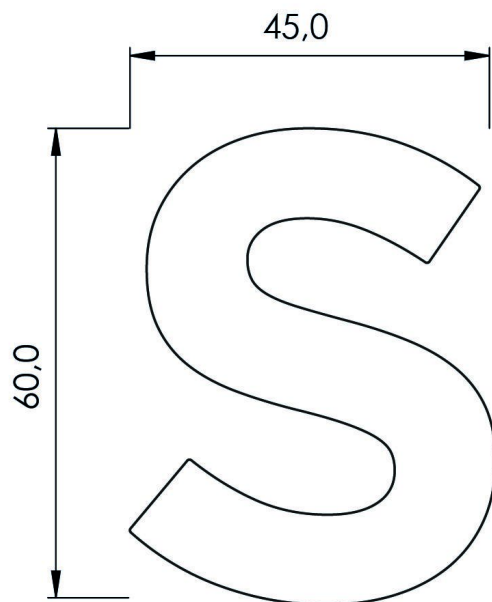

LETRA RESIDENCIAL

Descrição

As letras residenciais da Comfort Door foram desenhadas através de uma fonte moderna e de fácil leitura, que utiliza das linhas retas e elegantes para ornamentar a fachada onde é aplicada.

Garantia

Garantia de três meses contra defeitos de fabricação, contados a partir da data de emissão da nota fiscal.

Embalagem

ESPECIFICAÇÃO TÉCNICA

CORES	Branco, Dourado, Dourado Brilho, Prata, Cromado, Preto, Escovado
MATERIAL	Chapa Alumínio e Adesivo Dupla face
DIMENSÕES	Largura 45 mm x Altura 60 mm x Espessura 6 mm Largura 95 mm x Altura 125 mm x Espessura 6 mm
EMBALAGEM	L 9,5 cm x A 12,6 cm x Esp 0,6 cm L 12,6 cm x A 19,0 cm x Esp 0,6 cm
PESO	0,007 Kg e 0,035 Kg
GARANTIA	03 (três) meses contra defeitos de fabricação de acordo com os termos de garantia.

DIMENSIONAL

Letra 60mm

Dimensões em milímetros.

DIMENSIONAL

Número 125mm

Dimensões em milímetros.