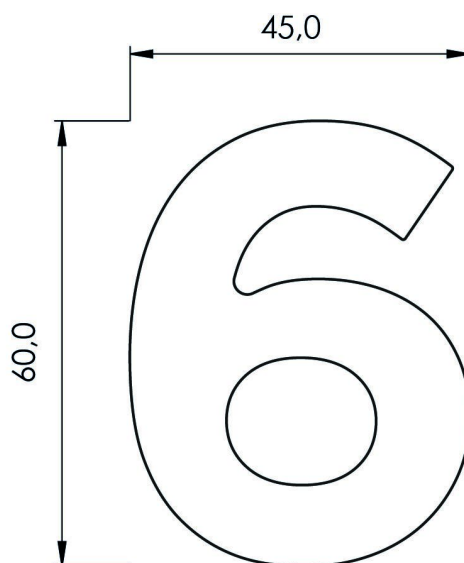

Garantia

Garantia de três meses contra defeitos de fabricação, contados a partir da data de emissão da nota fiscal.

Embalagem

ESPECIFICAÇÃO TÉCNICA

CORES	Branco, Dourado, Dourado Brilho, Prata, Cromado, Preto, Escovado
MATERIAL	Chapa Alumínio e Adesivo Dupla face
DIMENSÕES	Largura 45 mm x Altura 60 mm x Espessura 6 mm Largura 95 mm x Altura 125 mm x Espessura 6 mm
EMBALAGEM	L 9,5 cm x A 12,6 cm x Esp 0,6 cm L 12,6 cm x A 19,0 cm x Esp 0,6 cm
PESO	0,007 Kg e 0,035 Kg
GARANTIA	03 (três) meses contra defeitos de fabricação de acordo com os termos de garantia.

DIMENSIONAL

Número 60mm

Dimensões em milímetros.

DIMENSIONAL

Número 125mm

Dimensões em milímetros.