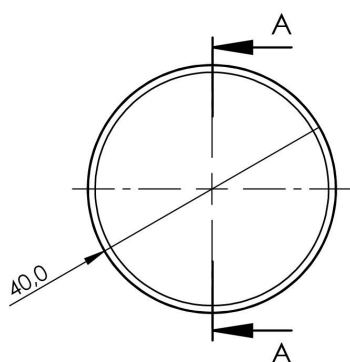

## ESPECIFICAÇÃO TÉCNICA

<b>CORES</b>	Branco, Preto, Marrom Claro, Marrom, Cinza, Verde Claro, Azul Claro, Rosa Claro, Vermelho
<b>MATERIAL</b>	Silicone - adesivo 3M
<b>DIMENSÕES</b>	L 40,0 mm x A 40,0 mm x P 9,0 mm
<b>EMBALAGEM</b>	L 140,0 mm x A 160,0 mm x P 10,0 mm
<b>PESO</b>	0,026 Kg
<b>GARANTIA</b>	05 (cinco) anos contra defeitos de fabricação de acordo com os termos de garantia.
<b>EFICIÊNCIA</b>	Protege a parede e a maçaneta da porta
<b>FUNÇÃO</b>	Com um adesivo super resistente, basta retirar sua proteção e posicionar no local onde o Protetor Anti Impacto será instalado.

## DIMENSIONAL

Dimensões em milímetros.

SEÇÃO A-A