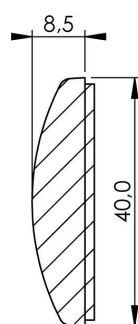

## ESPECIFICAÇÃO TÉCNICA

<b>CORES</b>	Branco, Preto, Marrom Claro, Marrom, Cinza, Verde Claro, Azul Claro, Rosa Claro, Vermelho
<b>MATERIAL</b>	Silicone - adesivo 3M
<b>DIMENSÕES</b>	L 40,0 mm x A 40,0 mm x P 9,0 mm
<b>EMBALAGEM</b>	L 140,0 mm x A 160,0 mm x P 10,0 mm
<b>PESO</b>	0,026 Kg
<b>GARANTIA</b>	05 (cinco) anos contra defeitos de fabricação de acordo com os termos de garantia.
<b>EFICIÊNCIA</b>	Protege a parede e a maçaneta da porta
<b>FUNÇÃO</b>	Com um adesivo super resistente, basta retirar sua proteção e posicionar no local onde o Protetor Anti Impacto será instalado.

## DIMENSIONAL

Dimensões em milímetros.

SEÇÃO A-A